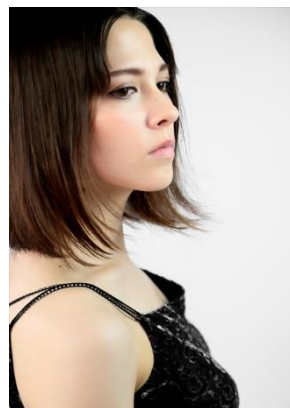

シャラ
Shala

Height: 163cm Shoes: 25cm
B: 86cm W: 64cm H: 87cm

Hair color: Brown
Eye color: Brown

Country: 日本
Language: 日本語